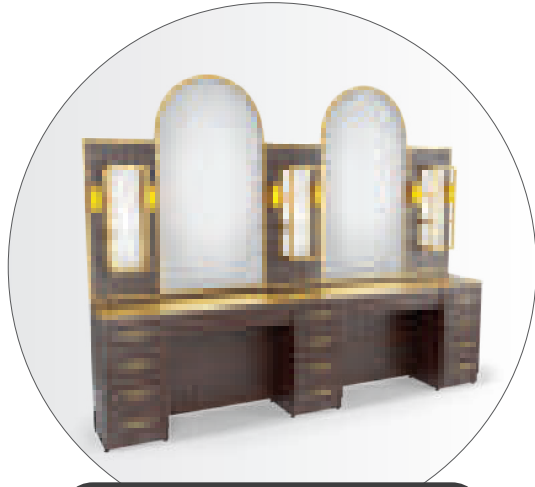

TT 328

H:215 W:278 D:40

TT 329

STYLING MAKE-UP UNITS

MAKYAJ - TASARIM ÜNİTELERİ

TT 377 | H:225 W:320 D:45

TT 383 | H:220 W:320 D:40

TT 384 | H: 220 W: 320 D: 40