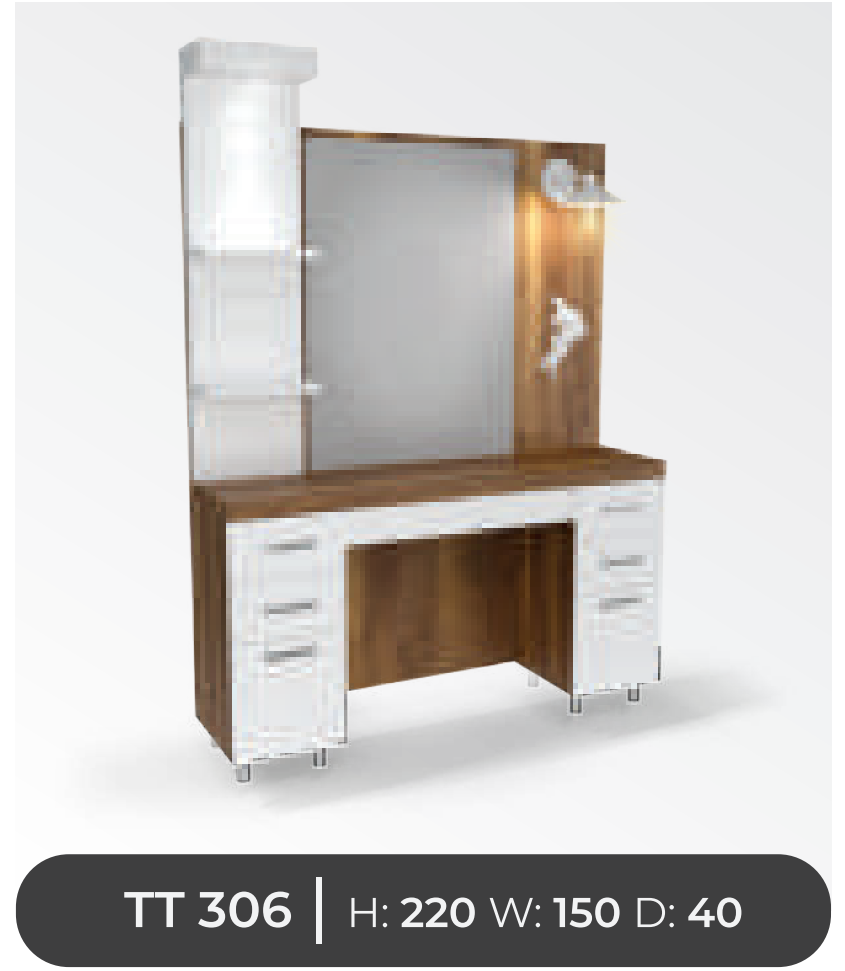

TT 306 | H: 220 W: 150 D: 40