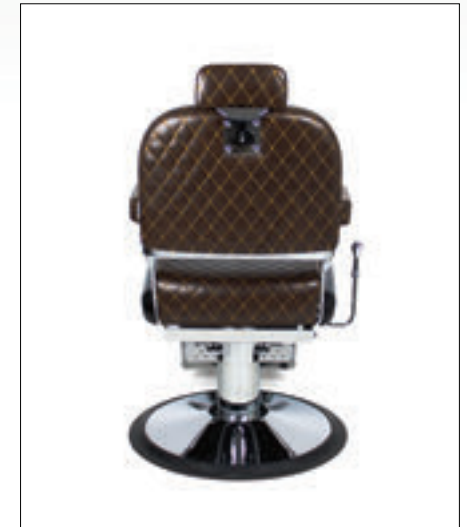

ÖZELLİKLER / FEATURES

- Rahat oturma / Ekstra konfor
  High comfortable seating
- Krom kaplama metal iskelet
  Chrome-plated metal skeleton
- Baklava desenli dikiş
  Diamond pattern sewing
- 360 derece dönebilme
  360 Degree swivel
- 45 derece yatabilme
  45 Degree reclining
- Yüksek kalite hidrolik
  High quality hydraulics
- Ayarlanabilir ayak desteği
  Adjustable foot support
- Ayarlanabilir kafa dayama
  Adjustable headrest
- 350 kiloya kadar taşıma kapasitesi
  Bearing capacity up to 350 kg (770 lbs)
- Sınırsız renk seçeneği
  Unlimited color options