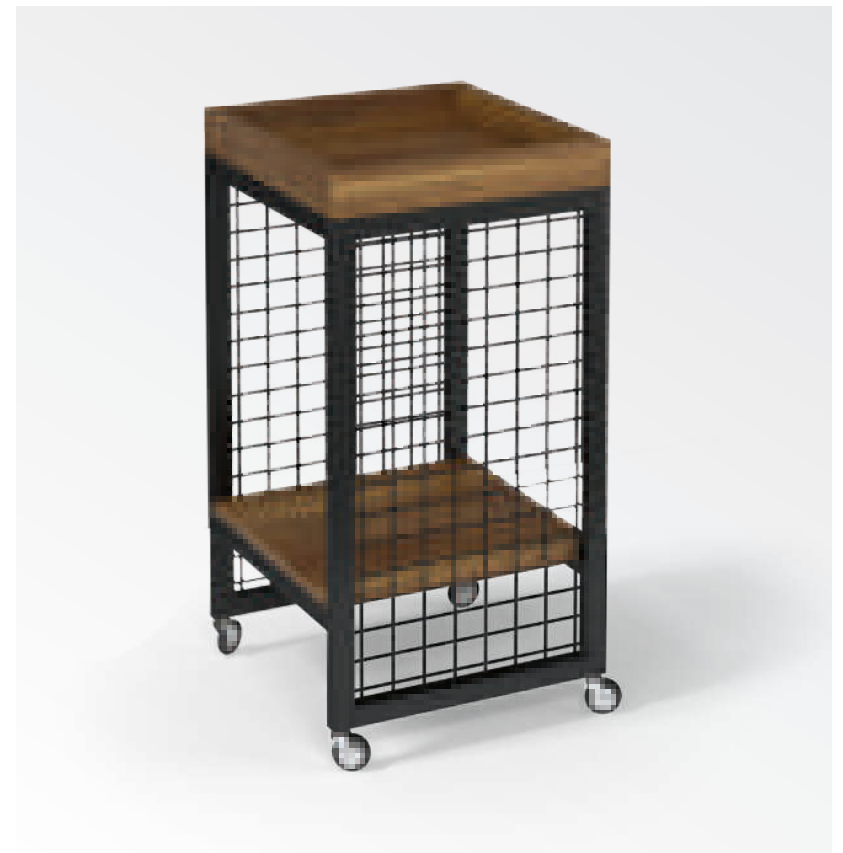

TABLE - TRUSTLE

S E H P A - M A S A

SM 903 | H: 50 W: 80 D: 50

SM 904 | H: 50 W: 80 D: 50

SM 906 | H: 75 W: 40 D: 40

SM 905 | H: 50 W: 80 D: 50

SM 907 | H: 50 W: 50 D: 50

SM 908 | H: 50 W: 100 D: 50