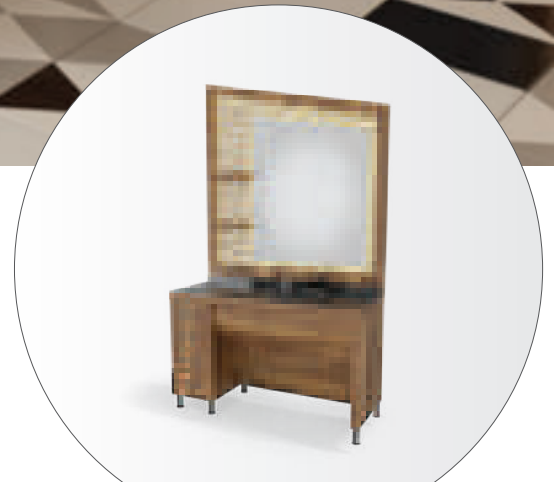

BK 216

BARBER **STYLING UNITS**

BERBER ÇALIŞMA TEZGAHLARI

BT 101 | H:210 W:150 D:60

BT 123 | H:210 W:150 D:60

BT 104 | H:205 W:140 D:60

BARBER STYLING UNITS

BERBER ÇALIŞMA TEZGAHLARI