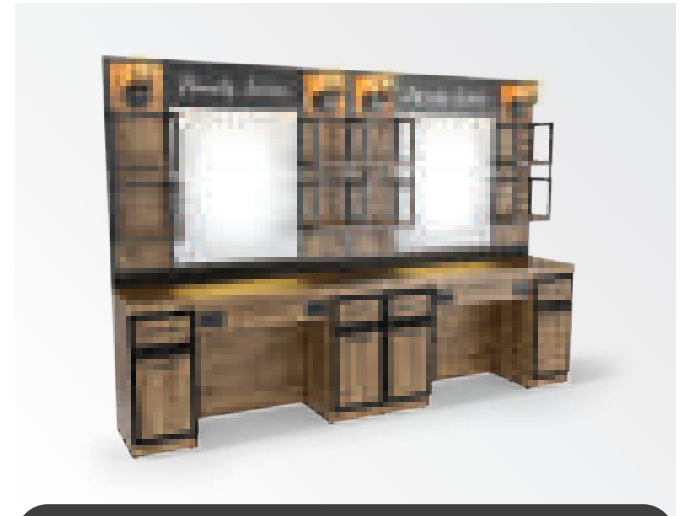

TT 337 | H: 220 W: 300 D: 45