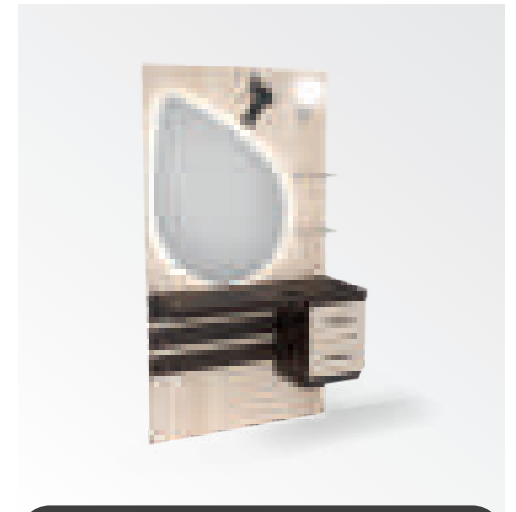

TT 369 | H:220 W:150 D:45

TT 372 | H:215 W:150 D:40

TT 306 | H: 220 W: 150 D: 40

TT 315 | H: 220 W: 150 D: 45

TT 375 | H: 210 W: 90+40 D: 40

TT 308 | H: 210 W: 135 D: 100

TT 301 | H: 200 W: 110 D:40

STYLING MAKE-UP UNITS