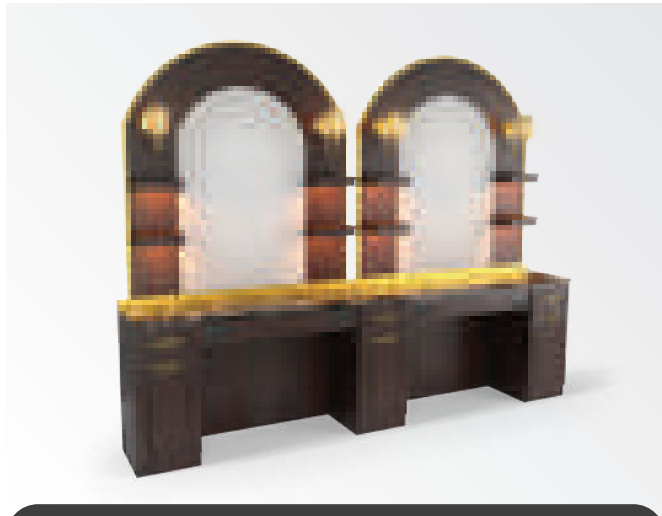

TT 328

H:215 W:278 D:40

TT 329

STYLING MAKE-UP UNITS

MAKYAJ - TASARIM ÜNİTELERİ

TT 377 | H:225 W:320 D:45

TT 383 | H:220 W:320 D:40

TT 384 | H: 220 W: 320 D: 40