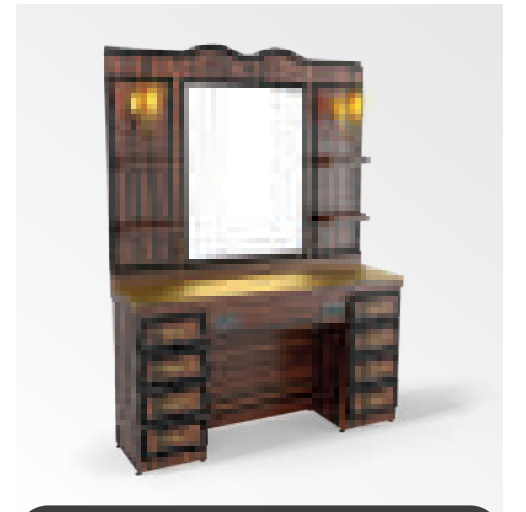

TT 311 | H: 215 W: 150 D: 40