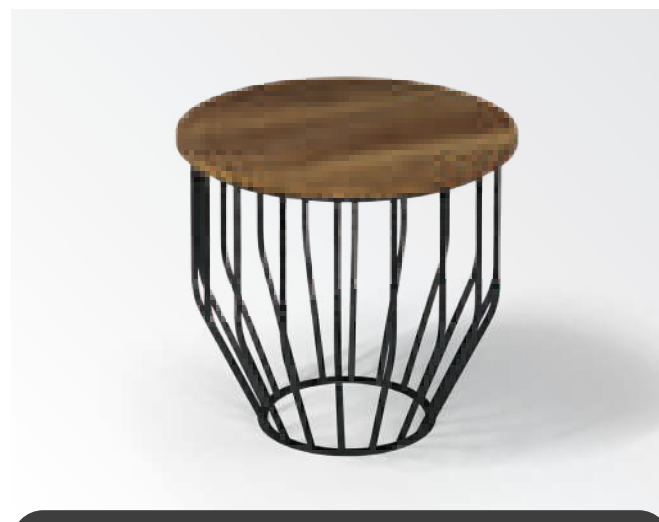

TABLE - TRUSTLE

S E H P A - M A S A

SM 903 | H: 50 W: 80 D: 50

SM 904 | H: 50 W: 80 D: 50

SM 906 | H: 75 W: 40 D: 40

SM 905 | H: 50 W: 80 D: 50

SM 907 | H: 50 W: 50 D: 50

SM 908 | H: 50 W: 100 D: 50