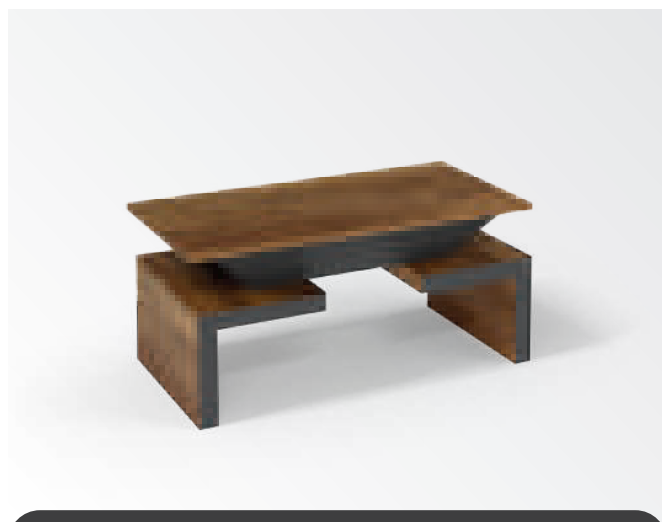

TABLE - TRUSTLE

S E H P A - M A S A

SM 903 | H: 50 W: 80 D: 50

SM 904 | H: 50 W: 80 D: 50

SM 906 | H: 75 W: 40 D: 40

SM 905 | H: 50 W: 80 D: 50

SM 907 | H: 50 W: 50 D: 50

SM 908 | H: 50 W: 100 D: 50