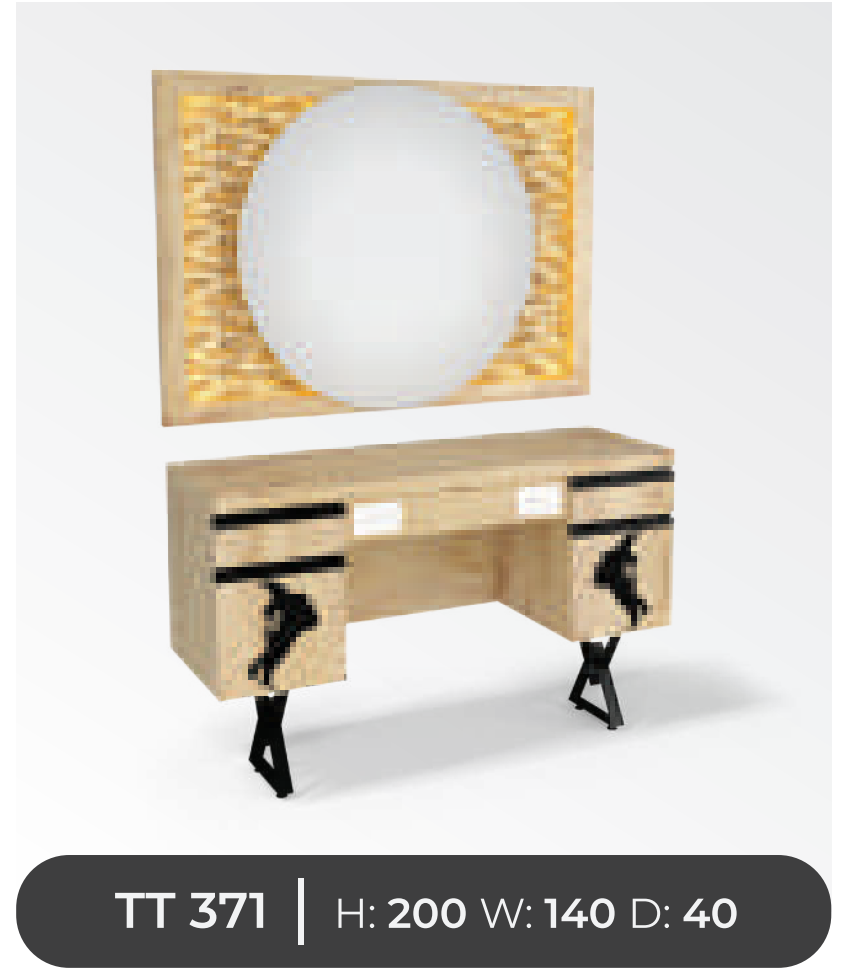

TT 371 | H: 200 W: 140 D: 40