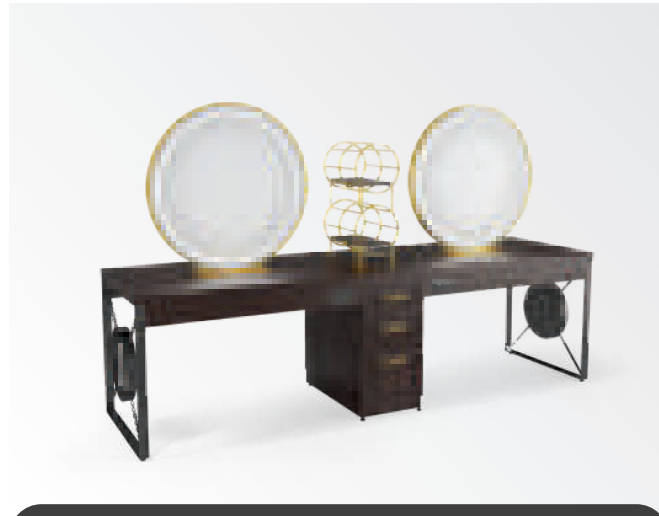

TT 321 | H: 200 W: 278 D: 90