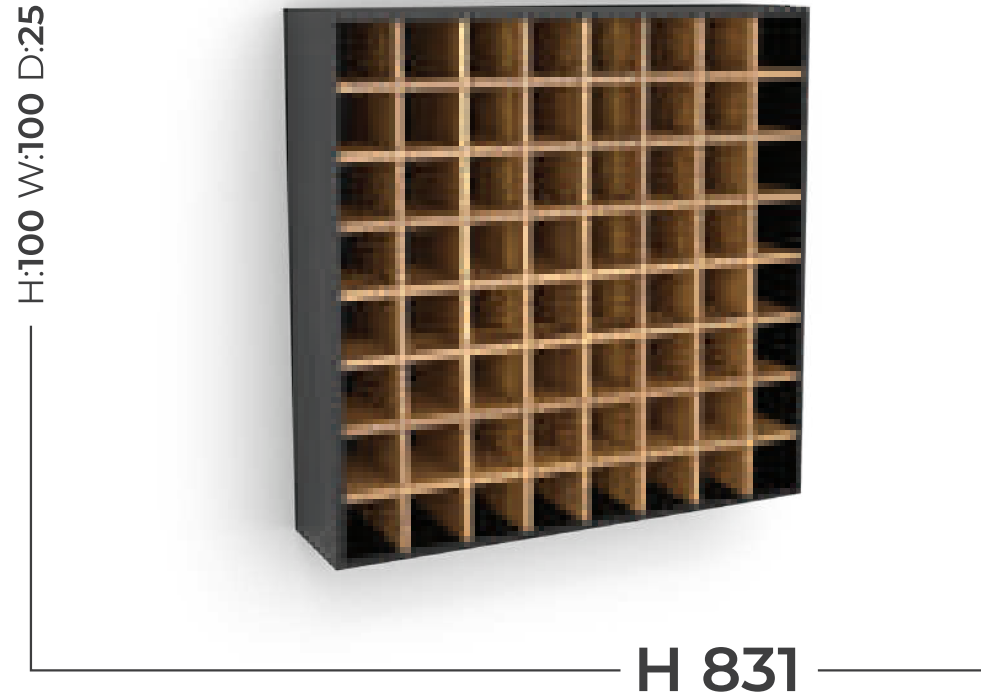

H:115 W:80 D:130

SP 658

H:115 W:80 D:130

SP 656

H:90 W:160 D:180

SP 655

TOWEL CABINET

H A V L U L U K

TABLE - TRUSTLE

S E H P A - M A S A

SM 903 | H: 50 W: 80 D: 50

SM 904 | H: 50 W: 80 D: 50

SM 906 | H: 75 W: 40 D: 40

SM 905 | H: 50 W: 80 D: 50

SM 907 | H: 50 W: 50 D: 50

SM 908 | H: 50 W: 100 D: 50